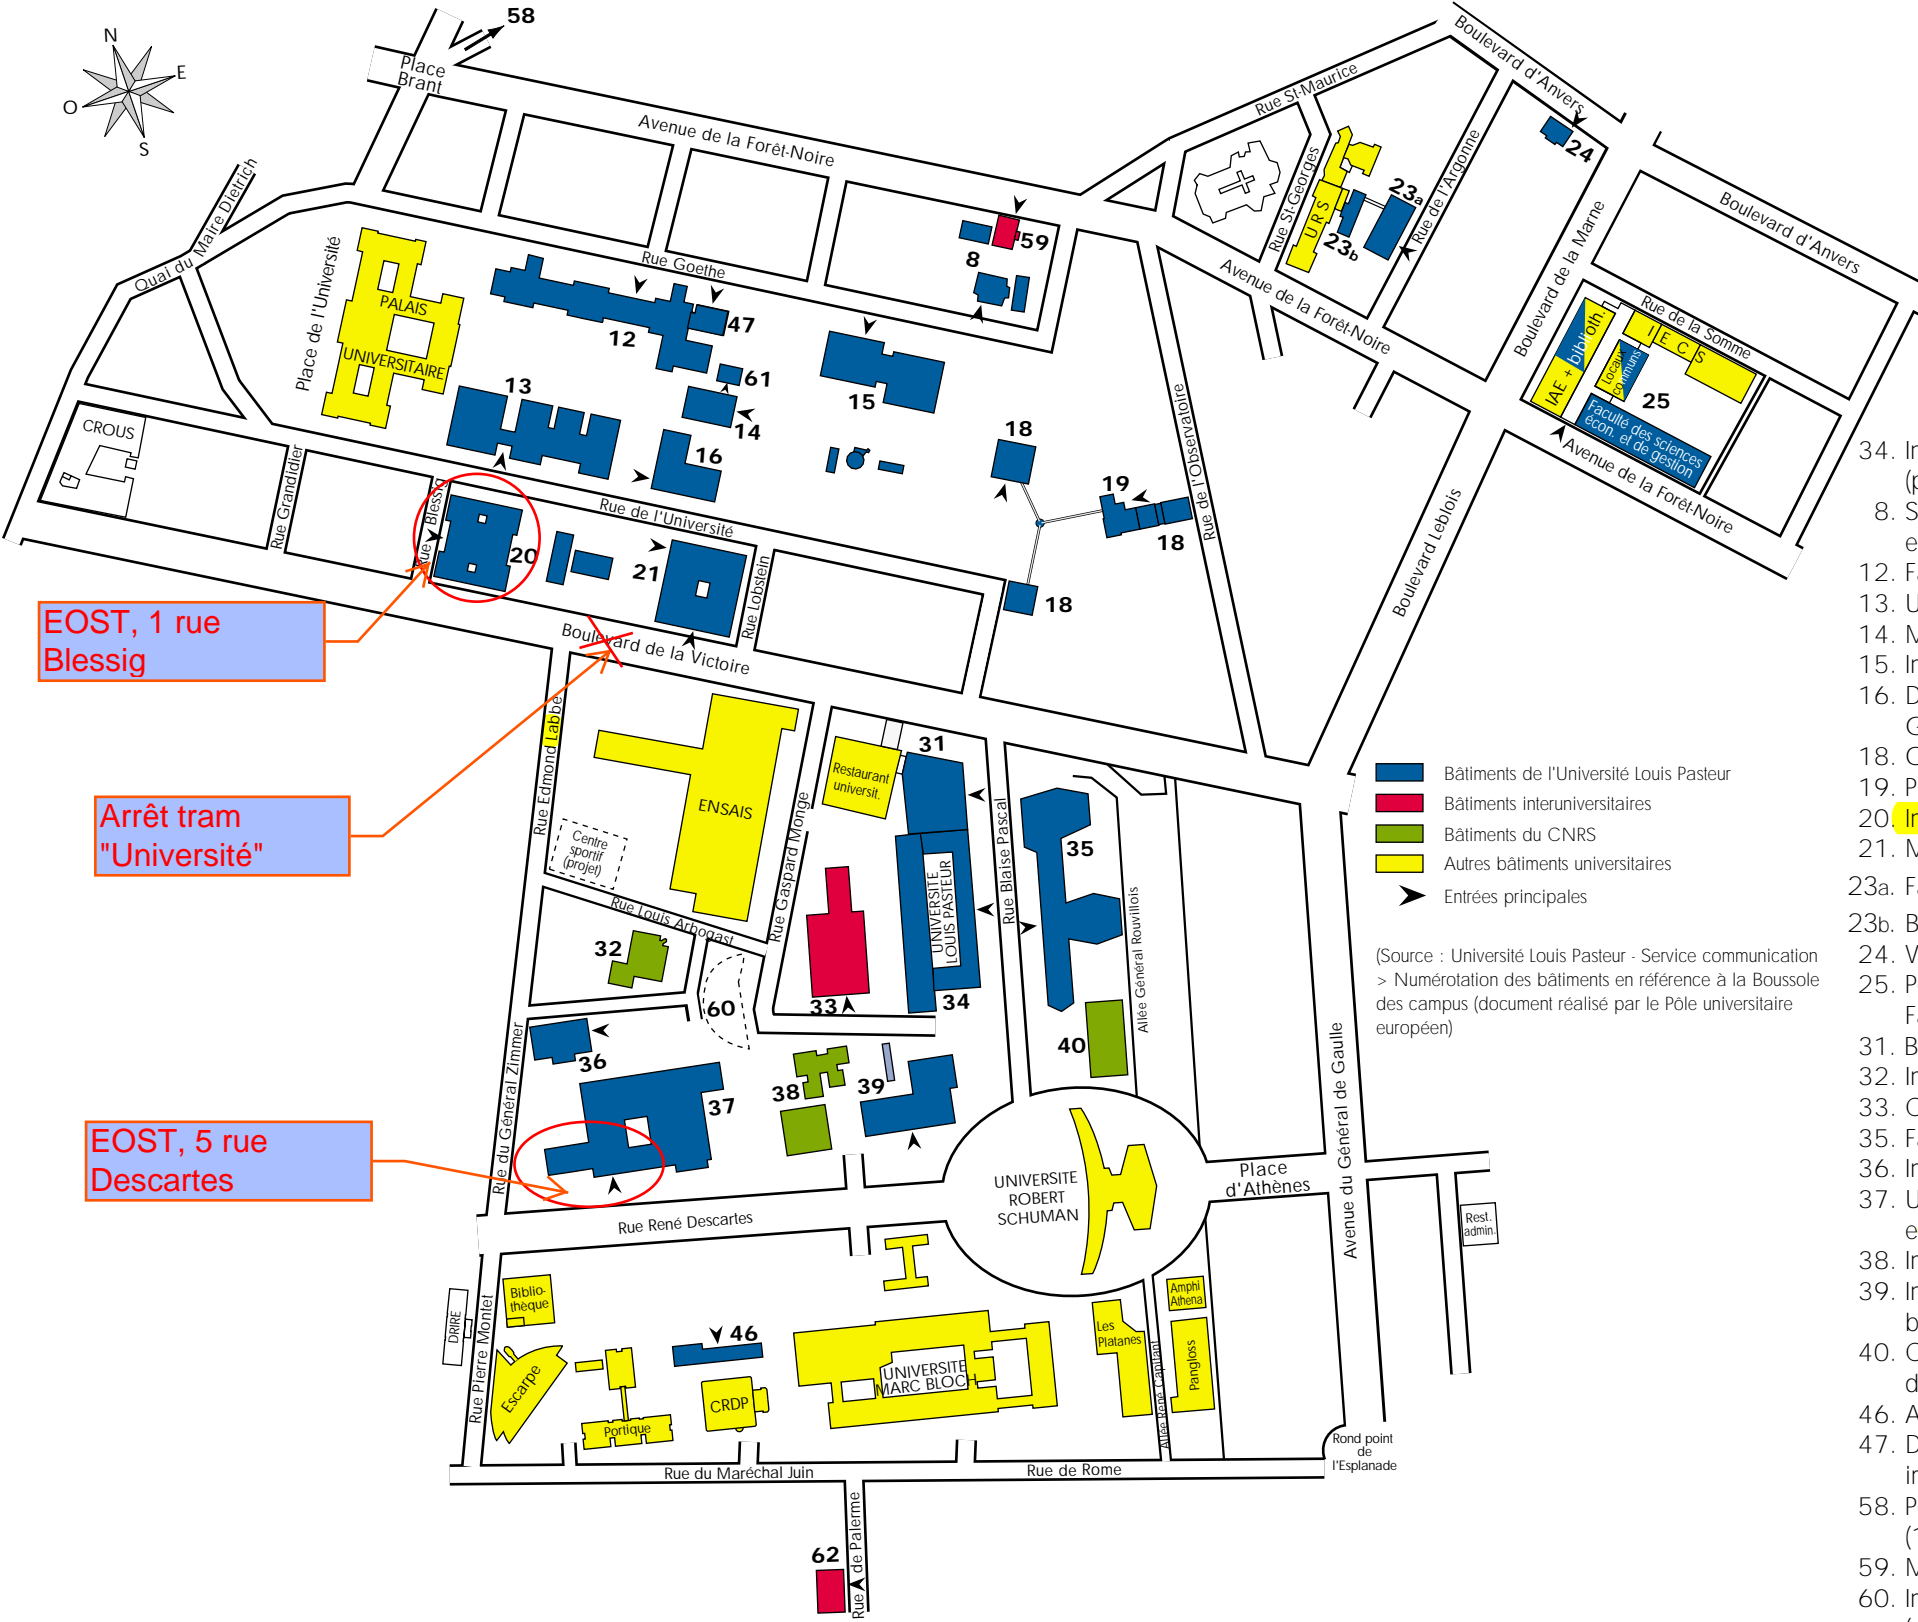

CAMPUS DE L'ESPLANADE

Juin 2001

34. Institut Le Bel - Université Louis Pasteur (ULP) (présidence, accueil, orientation)
8. Service universitaire d'action sociale (SUAS) et bâtiment syndical
12. Faculté de psychologie et des sciences de l'éducation
13. UFR de sciences physiques
14. Musée de sismologie et de magnétisme terrestre
15. Institut de botanique - Faculté des sciences de la vie
16. Département des sciences de l'éducation, Galerie d'actualité scientifique, CURRI
18. Observatoire astronomique
19. Planétarium
20. Institut de géologie
21. Musée zoologique - Institut de zoologie
- 23a. Faculté de géographie et d'aménagement
- 23b. Bibliothèque de géographie
24. Villa Arconati-Visconti
25. Pôle européen de gestion et d'économie (PEGE) - Faculté des sciences économiques et de gestion
31. Bibliothèque des sciences et techniques
32. Institut de biologie moléculaire des plantes (IBMP)
33. Centre sportif universitaire (CSU) - SIUAPS
35. Faculté de chimie
36. Institut de recherche mathématique avancée (IRMA)
37. UFR de mathématique et d'informatique et École et observatoire des sciences de la Terre (EOST)
38. Institut de biologie moléculaire et cellulaire (IBMC)
39. Institut de physiologie et de chimie biologique (IPCB)
40. Centre de neurochimie, Service de médecine de prévention des personnels
46. Atrium - ULP Multimedia
47. Division des personnels et Division logistique immobilière
58. Pôle universitaire européen et ULP Industrie (11 rue Silbermann)
59. Maison universitaire France-Japon
60. Institut de science et ingénierie supramoléculaires (ISIS) (en cours de construction)
61. Maison des jardins universitaires
62. Centre médical étudiant (SIMPS)

EOST, 1 rue Blessig

Arrêt tram "Université"

EOST, 5 rue Descartes